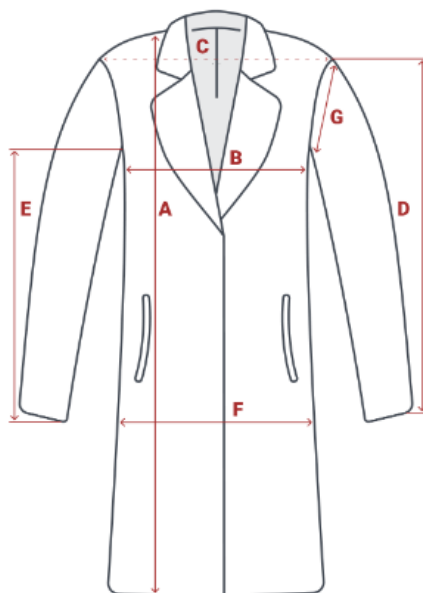

Популярность

Элегантность

Качество

Пальто летучая мышь женское с капюшоном зимнее голубого цвета 9619GI

• Материал	Мембранные материалы, Натуральные материалы, Полиэстер, Плащевка, Тефлон, Ткань, Экологичные материалы
• Состав	100% Полиэстер
• Материал подкладки	100% полиэстер
• Материал подкладки капюшона	100% полиэстер
• Материал наполнителя	Синтепон
• Водонепроницаемость	9 000 мм
• Плотность утеплителя (г/кв.м)	270
• Диапазон температуры С°	от 0° до - 25°
• Утеплитель гр	от 540 до 740
• Воротник	Стойка
• Рисунок	Однотонный
• Фиксаторы	На капюшоне
• Внутренние карманы	Есть
• Длина одежды	Ниже колена
• Коллекция	Осень-зима 2024
• Опции капюшона	Не съемный
• Внутренние швы	Проклеены/Прошиты
• Комплектация	Пальто-куртка/Капюшон
• Тип кармана	Прорезной (кнопка)
• Вид одежды	Свободная, утепленная модель
• Вид застежки	Двойная молния/кнопка/клапан
• Особенность ткани	Плотная мембранная ткань
• Особенности	Влагонепроницаемая, ветрозащитная, дышащая
• Конструктивность элемента	Боковой разрез на кнопках
• Конструктивность элемента	Манжет на рукавах
• Цвета	серый, голубой, бежевый, черный
• Страна производителя	Китай

Внимание!

Замеры в таблицах выполнены по внешним швам изделия.
Чтобы точно подобрать размер, замерьте вещь, которая идеально вам подходит, и сравните полученные данные с нашей таблицей.

Размер	Длина воротника	A Длина изделия	B Полуобхват груди	C Ширина плеч	D Длина рукава	F Полуобхват бёдер	G Полуобхват рукава
42 RU / S	64	103	58	40	50	60	19
44 RU / M	64	104	60	41	50	62	20
46 RU / L	64	106	62	42	52	64	21
48 RU / XL	64	108	64	43	52	66	22
50 RU / XXL	64	108	66	43	54	68	22