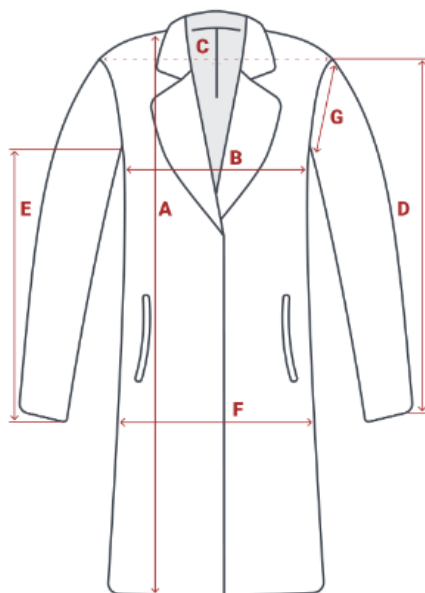

Популярность

Элегантность

Качество

Пальто летучая мышь женское с капюшоном зимнее розового цвета 9618R

- **Материал** Мембранные материалы, Натуральные материалы, Полиэстер, Плащевка, Тефлон, Ткань, Экологичные материалы
- **Состав** 100% Полиэстер
- **Материал подкладки** 100% полиэстер
- **Материал подкладки капюшона** 100% полиэстер
- **Материал наполнителя** Синтепон
- **Водонепроницаемость** 9 000 мм
- **Плотность утеплителя (г/кв.м)** 270
- **Диапазон температуры С°** от 0° до - 25°
- **Утеплитель гр** от 520 до 720
- **Воротник** Капюшон
- **Рисунок** Однотонный
- **Фиксаторы** На капюшоне
- **Внутренние карманы** Есть
- **Длина одежды** Ниже колена
- **Коллекция** Осень-зима 2024
- **Опции капюшона** Не съемный
- **Внутренние швы** Проклеены/Прошиты
- **Комплектация** Пальто-куртка/Капюшон
- **Тип кармана** Накладной (кнопка) Прорезной (молния)
- **Вид одежды** Свободная, утепленная модель
- **Вид застежки** Двойная молния/кнопка/клапан
- **Особенность ткани** Плотная мембранная ткань
- **Особенности** Влагонепроницаемая, ветрозащитная, дышащая
- **Конструктивность элемента** Манжет на рукавах
- **Цвета** розовый, голубой, черный, зеленый, фиолетовый, бежевый
- **Страна производителя** Китай

Внимание!

Замеры в таблицах выполнены по внешним швам изделия.
Чтобы точно подобрать размер, замерьте вещь, которая идеально вам подходит, и сравните полученные данные с нашей таблицей.

Размер	Длина воротника	A Длина изделия	B Полуобхват груди	D Длина рукава (реглан)	F Полуобхват бёдер	G Полуобхват рукава
42 RU / S	64	97	56	70	58	19
44 RU / M	64	99	58	70	60	20
46 RU / L	64	100	60	72	62	21
48 RU / XL	64	100	62	74	64	22
50 RU / XXL	64	100	64	75	66	22