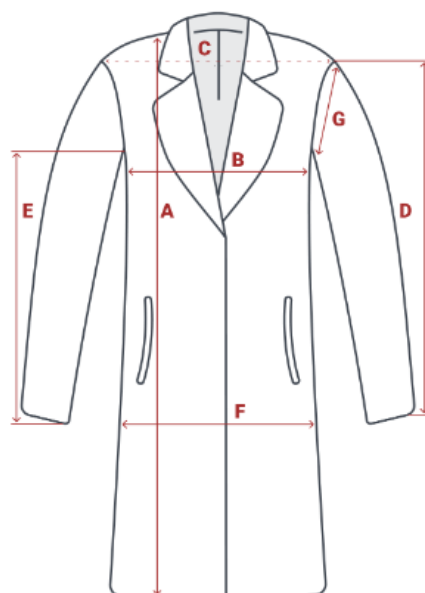

Популярность

Элегантность

Качество

Пальто утепленное стеганное зимнее с капюшоном женское зеленого цвета 9611Z

- **Материал** Мембранные материалы, Натуральные материалы, Полиэстер, Плащевка, Тефлон, Ткань, Экологичные материалы
- **Состав** 100% Полиэстер
- **Материал подкладки** 100% полиэстер
- **Материал подкладки капюшона** 100% полиэстер
- **Материал наполнителя** Синтепон
- **Водонепроницаемость** 9 000 мм
- **Плотность утеплителя (г/кв.м)** 270
- **Диапазон температуры С°** от 0° до - 25°
- **Утеплитель гр** от 520 до 720
- **Воротник** Стойка
- **Рисунок** Однотонный
- **Фиксаторы** На капюшоне
- **Внутренние карманы** Есть
- **Длина одежды** Ниже колена
- **Коллекция** Осень-зима 2024
- **Опции капюшона** Не съемный
- **Внутренние швы** Проклеены/Прошиты
- **Комплектация** Пальто-куртка/Капюшон
- **Тип кармана** Прорезной (кнопка)
- **Вид одежды** Свободная, утепленная модель
- **Вид застежки** Двойная молния/кнопка/клапан
- **Особенность ткани** Плотная мембранная ткань
- **Особенности** Влагонепроницаемая, ветрозащитная, дышащая
- **Конструктивность элемента** Боковой разрез на кнопках
- **Конструктивность элемента** Манжет на рукавах
- **Цвета** хаки, черный, зеленый, бежевый
- **Страна производителя** Китай

Внимание!

Замеры в таблицах выполнены по внешним швам изделия.
Чтобы точно подобрать размер, замерьте вещь, которая идеально вам подходит, и сравните полученные данные с нашей таблицей.

Размер	Длина воротника	A Длина изделия	B Полуобхват груди	C Ширина плеч	D Длина рукава	F Полуобхват бёдер	G Полуобхват рукава
42 RU / S	58	120	48	39	62	52	16
44 RU / M	58	120	50	40	62	54	16
46 RU / L	60	122	52	42	62	56	17
48 RU / XL	60	123	54	42	64	58	17
50 RU / XXL	60	125	56	42	65	60	19