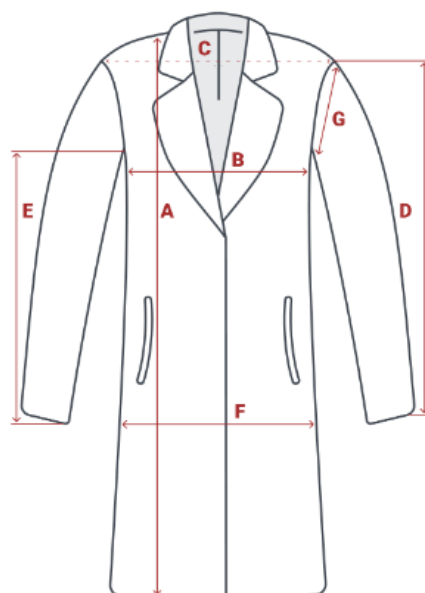

Популярность

Элегантность

Качество

MTFORCE

Пальто утепленное стеганное зимнее с капюшоном женское коричневого цвета 9605K

- **Материал** Мембранные материалы, Натуральные материалы, Полиэстер, Плащевка, Тефлон, Ткань, Экологичные материалы
- **Состав** 100% Полиэстер
- **Материал подкладки** 100% полиэстер
- **Материал подкладки капюшона** 100% полиэстер
- **Материал наполнителя** Синтепон
- **Водонепроницаемость** 9 000 мм
- **Плотность утеплителя (г/кв.м)** 270
- **Диапазон температуры С°** от 0° до - 25°
- **Утеплитель гр** от 540 до 740
- **Воротник** Стойка
- **Рисунок** Однотонный
- **Фиксаторы** На капюшоне
- **Внутренние карманы** Есть
- **Длина одежды** Ниже колена
- **Коллекция** Осень-зима 2024
- **Опции капюшона** Не съемный
- **Внутренние швы** Проклеены/Прошиты
- **Комплектация** Пальто-куртка/Капюшон
- **Тип кармана** Накладнойю (кнопки)
- **Вид одежды** Свободная, утепленная модель
- **Вид застежки** Двойная молния/кнопка/клапан
- **Особенность ткани** Плотная мембранная ткань
- **Особенности** Влагонепроницаемая, ветрозащитная, дышащая
- **Конструктивность элемента** Боковой разрез на кнопках
- **Конструктивность элемента** Манжет на рукавах
- **Конструктивность элемента** Ремень/Пояс
- **Цвета** коричневый, темно-серый, бежевый, черный
- **Страна производителя** Китай

Внимание!

Замеры в таблицах выполнены по внешним швам изделия.
Чтобы точно подобрать размер, замерьте вещь, которая идеально вам подходит, и сравните полученные данные с нашей таблицей.

Размер	Длина воротника	A Длина изделия	B Полуобхват груди	C Ширина плеч	D Длина рукава	F Полуобхват бёдер	G Полуобхват рукава
42 RU / S	60	119	48	40	61	52	18
44 RU / M	60	121	50	40	62	54	18
46 RU / L	60	122	52	41	63	56	18
48 RU / XL	62	122	54	42	63	58	19
50 RU / XXL	62	123	56	42	64	60	19