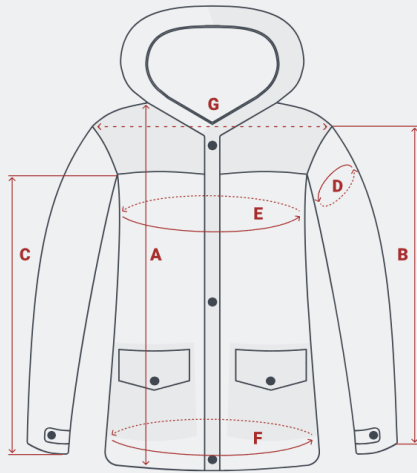

# Таблица размеров

Замеры в таблицах выполнены по внешним швам изделия. Чтобы точно подобрать размер, замерьте вещь, которая идеально вам подходит, и сравните полученные данные с нашей таблицей.

- А Длина куртки**  
Измеряется от верхней точки плеча до нижнего края куртки.
- В Длина рукава**  
Расстояние от плечевого шва до окончания рукава.
- С Внутренний шов рукава**  
Расстояние от подмышечного шва вниз до окончания рукава.
- D Обхват рукава в плече**  
Измеряется вокруг верхней части рукава
- E Обхват груди**  
Измеряется вокруг самой широкой части груди.
- F Обхват бедер**  
Измеряется вокруг самой широкой части бедер и ягодиц.
- G Длина плеч по спине**  
Расстояние от верхней точки плеча до основания шеи.