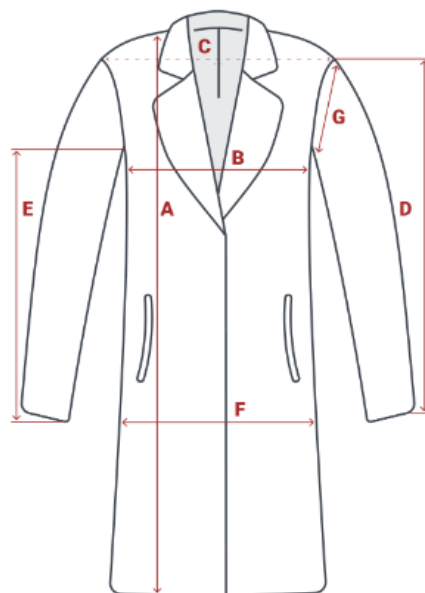

Популярность

Элегантность

Качество

MTFORCE

Пальто женское зимние с мехом песец большого размера серого цвета 622_1Sr

- **Материал** Мембранные материалы, Натуральные материалы, Полиэстер, Плащевка, Тефлон, Ткань, Экологичные материалы
- **Состав** 100% Полиэстер
- **Материал подкладки** 100% полиэстер
- **Материал подкладки капюшона** 100% полиэстер
- **Материал наполнителя** Тинсулейт
- **Водонепроницаемость** 10 000 мм
- **Плотность утеплителя (г/кв.м)** 240
- **Диапазон температуры С°** от 0° до - 25°
- **Утеплитель гр** от 480 до 680
- **Воротник** Капюшон
- **Рисунок** Однотонный
- **Фиксаторы** На капюшоне
- **Внутренние карманы** Есть
- **Длина одежды** Ниже колена
- **Коллекция** Осень-зима 2024
- **Опции капюшона** Не съемный
- **Внутренние швы** Проклеены/Прошиты
- **Комплектация** Пальто-куртка/Капюшон/Мех песец натуральный
- **Тип кармана** Прорезной (кнопка)
- **Вид одежды** Свободная, утепленная модель
- **Вид застежки** Двойная молния
- **Особенности модели** ветрозащита, водоотталкивающий материал, гипоаллергенный материал, дышащий материал, с разрезом
- **Декоративные элементы** Мех, Манжеты, Капюшон, Съемная опушка
- **Цвета** серый, темно-серый, черный
- **Страна производителя** Китай

Внимание!

Замеры в таблицах выполнены по внешним швам изделия.
Чтобы точно подобрать размер, замерьте вещь, которая идеально вам подходит, и сравните полученные данные с нашей таблицей.

Размер

	Длина воротника	A Длина изделия	B Полуобхват груди	C Ширина плеч	D Длина рукава	F Полуобхват бёдер	G Полуобхват рукава
48 RU	58	104	54	42	65	58	19
50 RU	58	106	56	42	65	60	20
52 RU	58	107	58	44	65	62	20
54 RU	58	108	60	44	65	64	21
56 RU	58	110	62	46	65	66	22