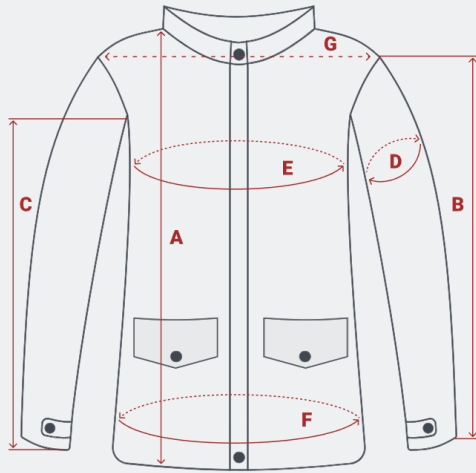

Популярность

Элегантность

Качество

MTFORCE

Куртка женская демисезонная с капюшоном серого цвета 1139Sr

- **Материал** Мембранные материалы, Полиэстер, Плащевка, Болонь, Экологичные материалы
- **Состав** 100% Полиэстер
- **Материал подкладки** Полиэстер
- **Материал подкладки капюшона** Полиэстер
- **Материал подкладки кармана** Полиэстер/с начесом
- **Материал наполнителя** Синтепон
- **Водонепроницаемость** 7 000 мм
- **Плотность утеплителя (г/кв.м)** 180
- **Диапазон температуры С°** от + 5° до - 15°
- **Утеплитель гр** от 360 до 480
- **Воротник** капюшон
- **Рисунок** Однотонный
- **Фиксаторы** На капюшоне
- **Внутренние карманы** Есть
- **Длина одежды** до колена
- **Коллекция** Осень-зима 2025
- **Опции капюшона** Не съемный
- **Внутренние швы** Проклеены/Прошиты
- **Тип кармана** Прорезной (на кнопках)
- **Вид одежды** Свободный, утепленная модель
- **Вид застежки** Двойная молния/Кнопки/Клапан
- **Особенности модели** быстросохнущая, ветрозащита, водоотталкивающий материал, гипоаллергенный материал, дышащий материал
- **Декоративные элементы** Капюшон, Карманы, Манжеты, Молния
- **Цвета** черный, серый, бежевый, бирюзовый
- **Страна производителя** Китай

Таблица размеров

Замеры в таблицах выполнены по внешним швам изделия. Чтобы точно подобрать размер, замерьте вещь, которая идеально вам подходит, и сравните полученные данные с нашей таблицей.

- А Длина куртки**
Измеряется от верхней точки плеча до нижнего края куртки.
- В Длина рукава**
Расстояние от плечевого шва до окончания рукава.
- С Внутренний шов рукава**
Расстояние от подмышечного шва вниз до окончания рукава.
- Д Обхват рукава в плече**
Измеряется вокруг верхней части рукава
- Е Обхват груди**
Измеряется вокруг самой широкой части груди.
- Ф Обхват бедер**
Измеряется вокруг самой широкой части бедер и ягодиц.
- Г Длина плеч по спине**
Расстояние от верхней точки плеча до основания шеи.